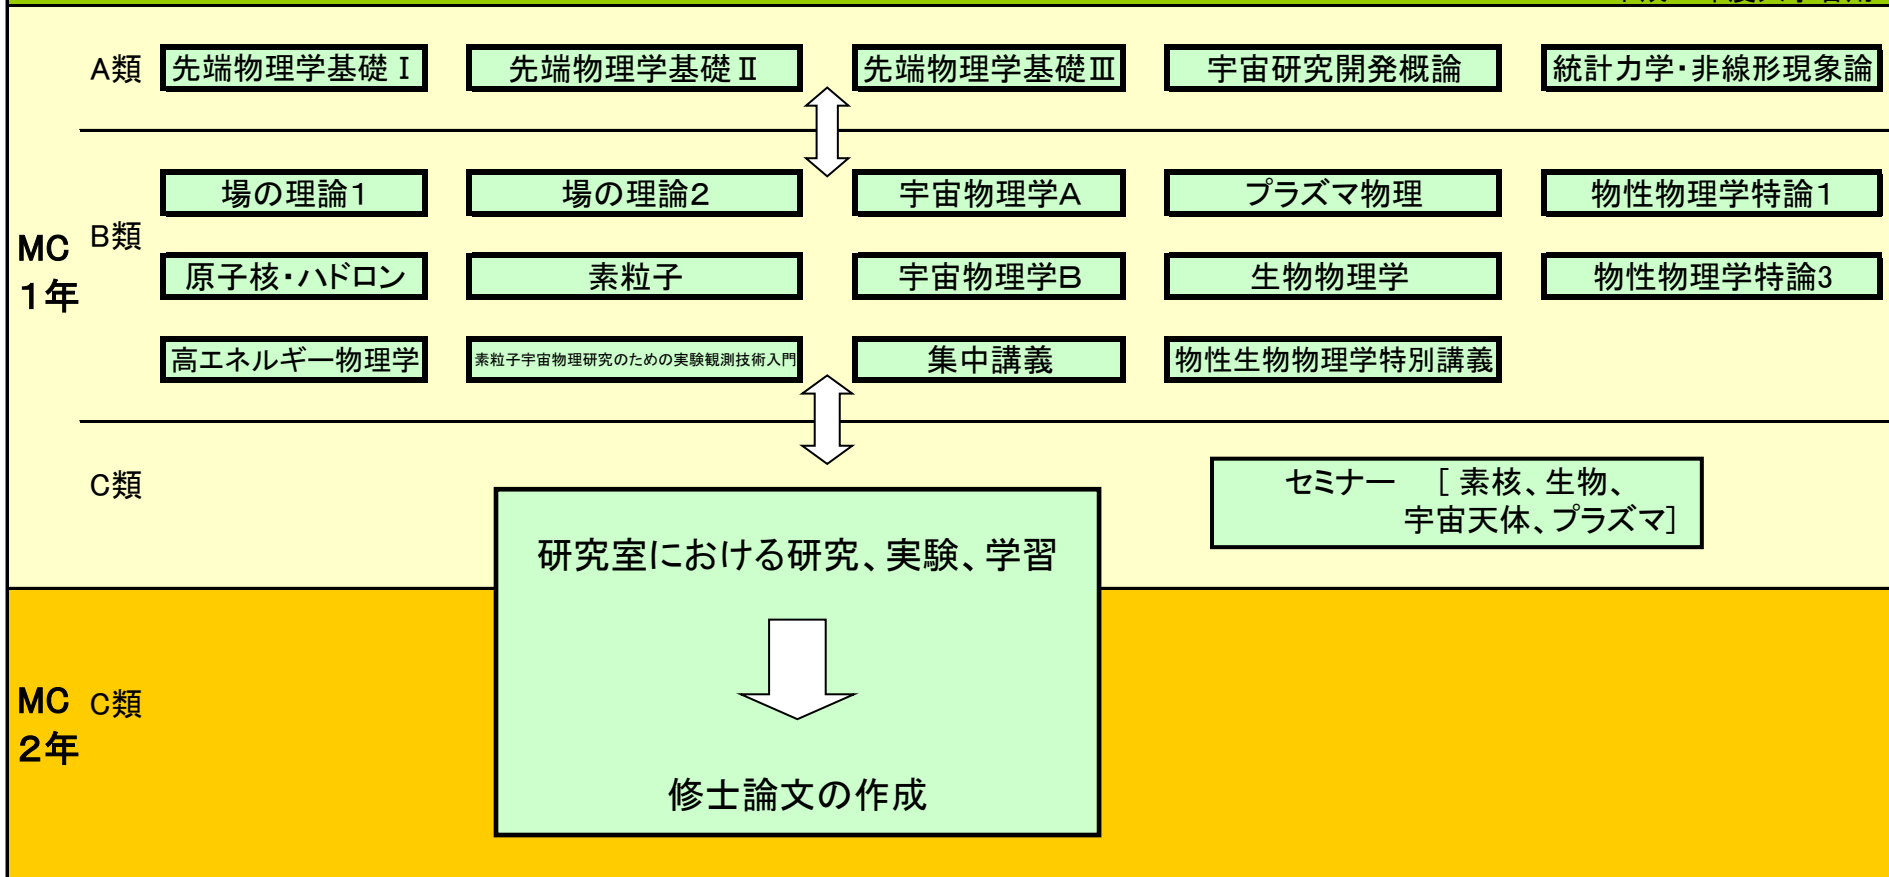

素粒子宇宙物理学専攻 物質物理学専攻 コースツリー

平成30年度入学者用

注: 必要単位数、各科目の単位数、時間割、授業内容、など、より詳しいことは「学生便覧」および「電子シラバス」を参照。