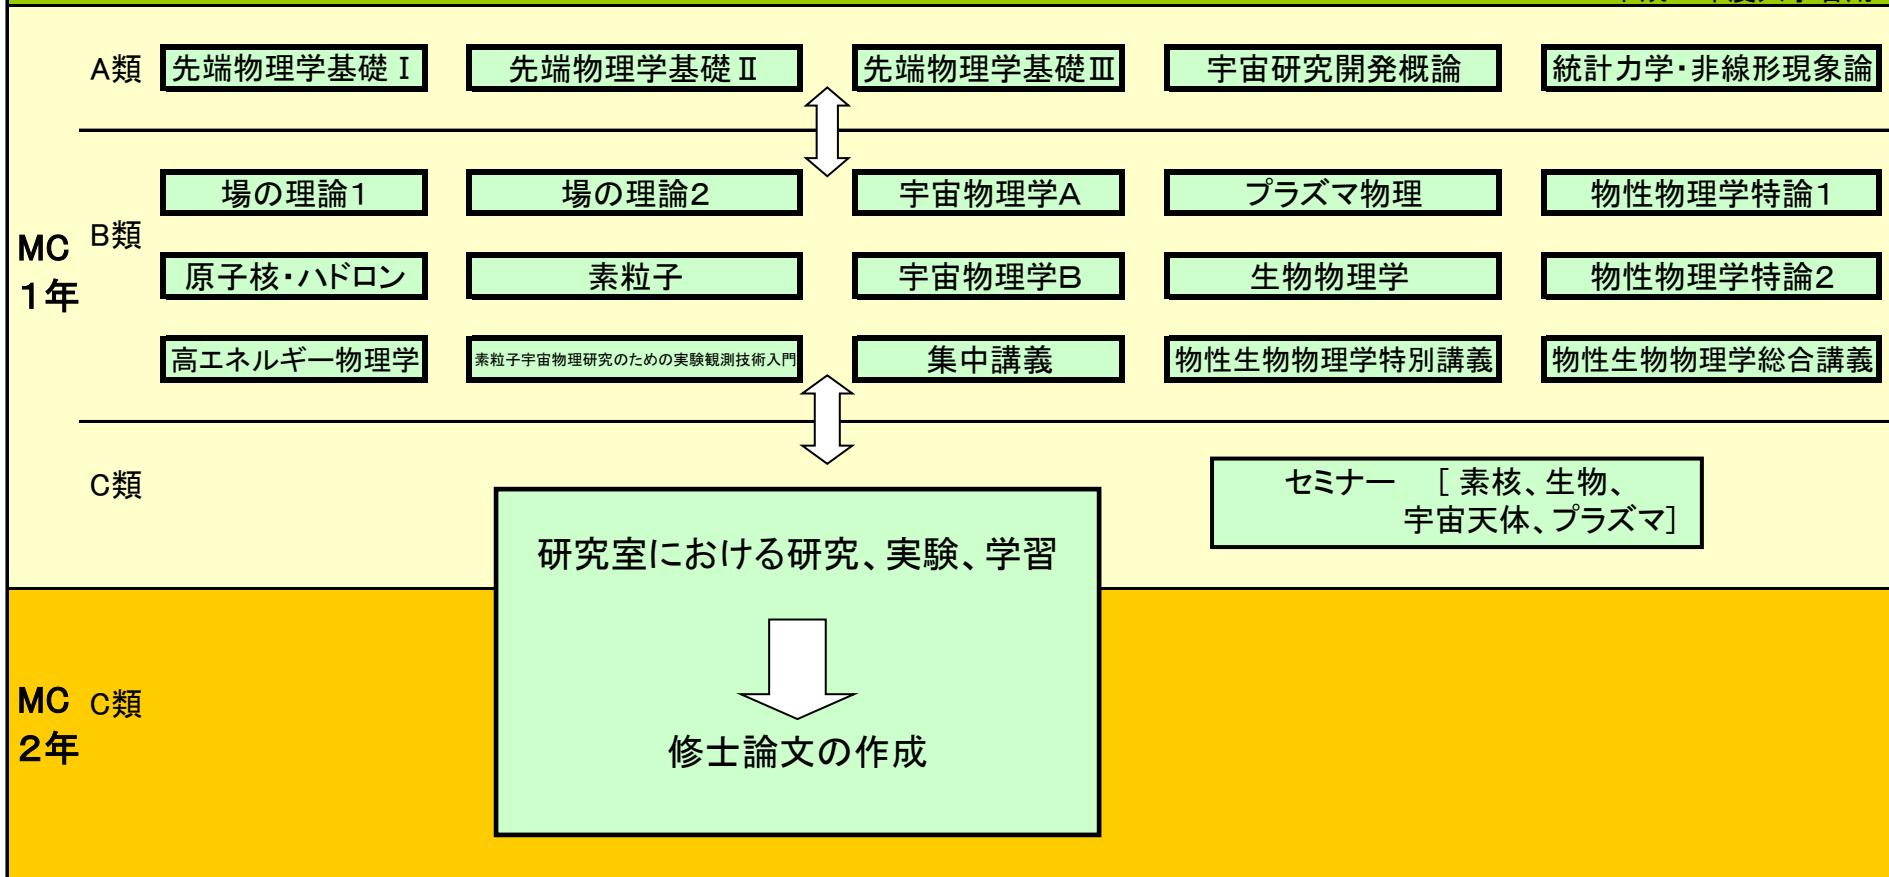

素粒子宇宙物理学専攻 物質物理学専攻 コースツリー

平成29年度入学者用

注: 必要単位数、各科目の単位数、時間割、授業内容、など、より詳しいことは「学生便覧」および「電子シラバス」を参照。