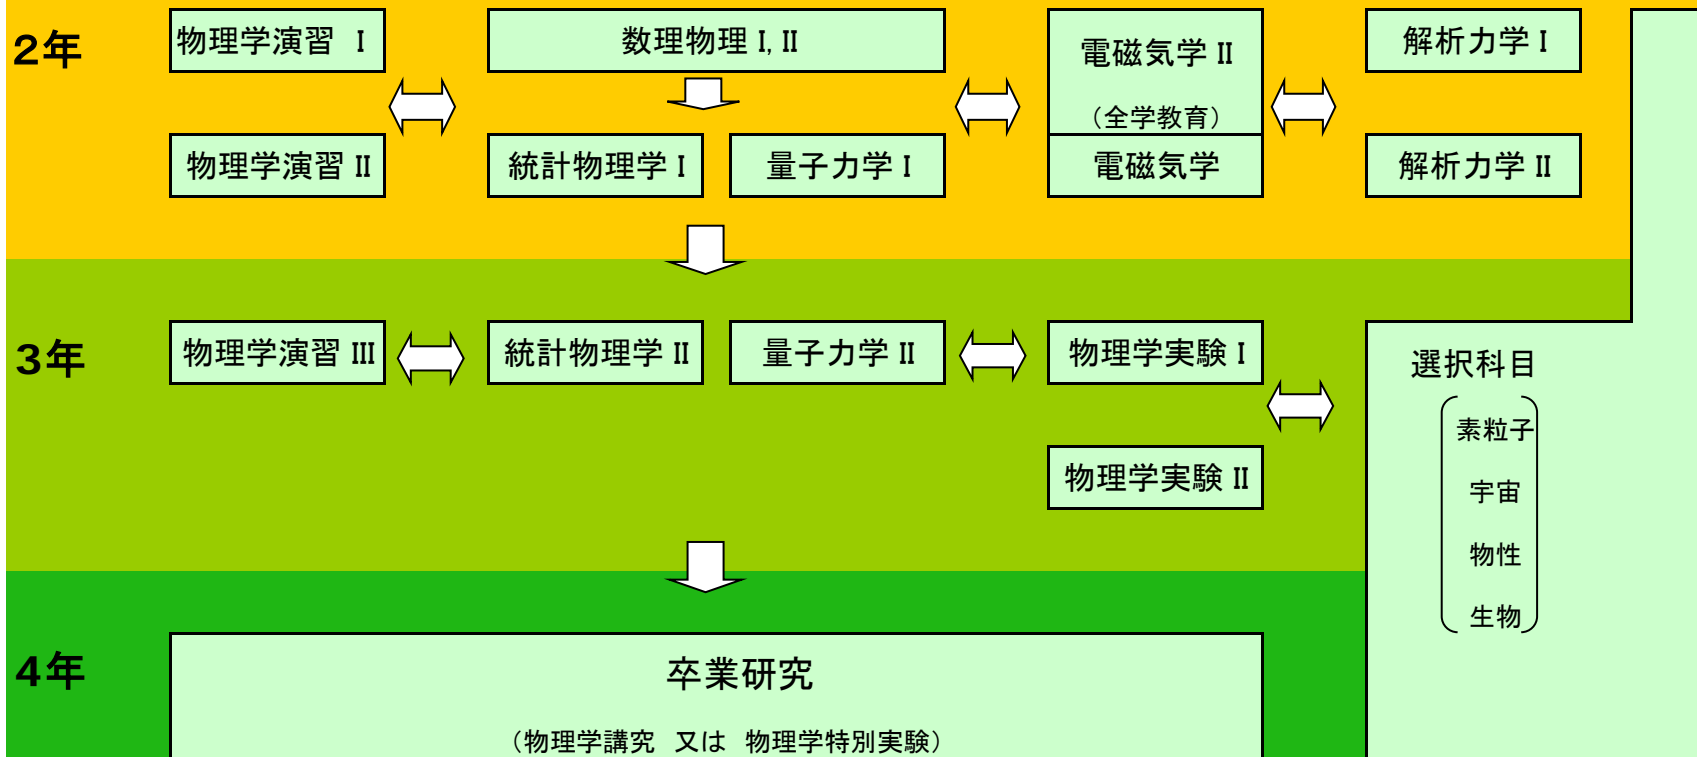

物理学科 コースツリー

H20以降入学者用

注： 必要単位、時間割、選択科目名、授業内容、など、より詳しいことは「学生便覧」を参照。