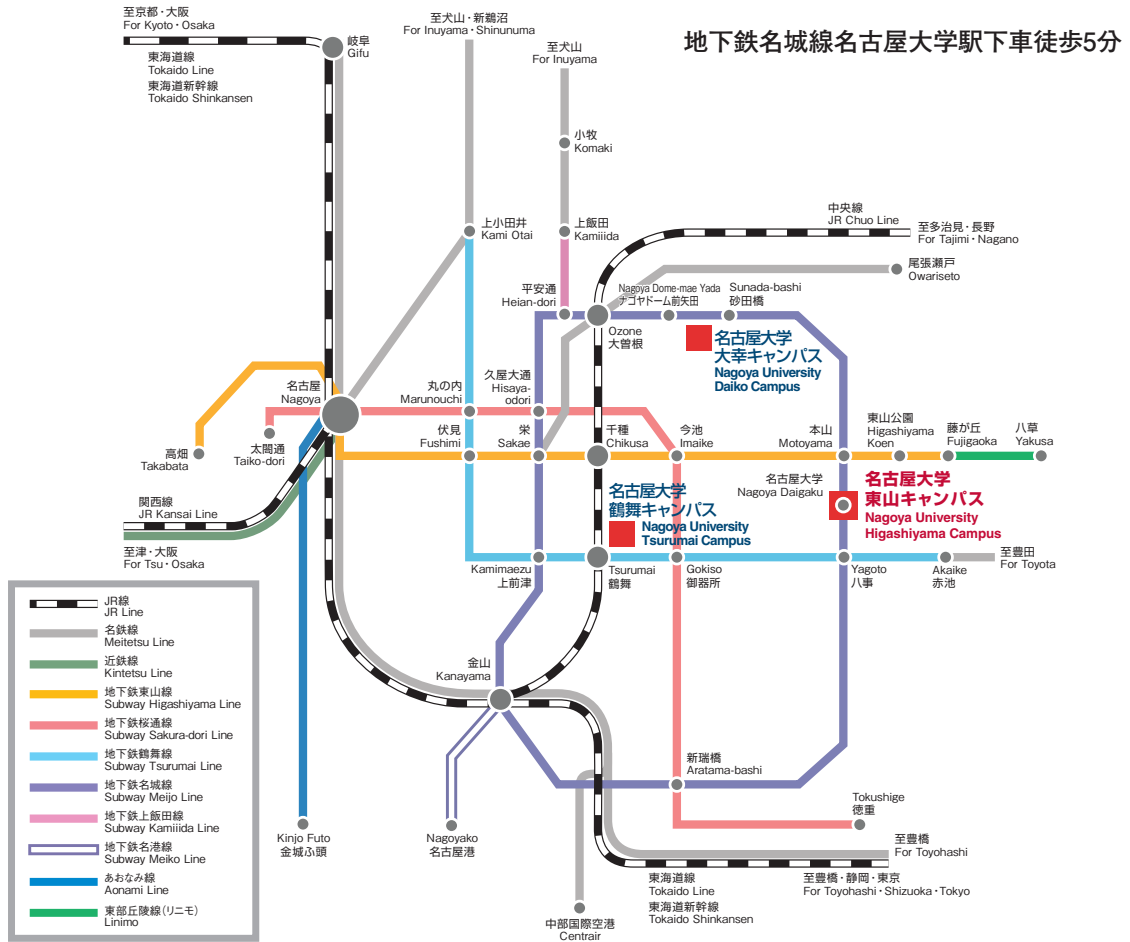

交通案内

名古屋大学東山キャンパス